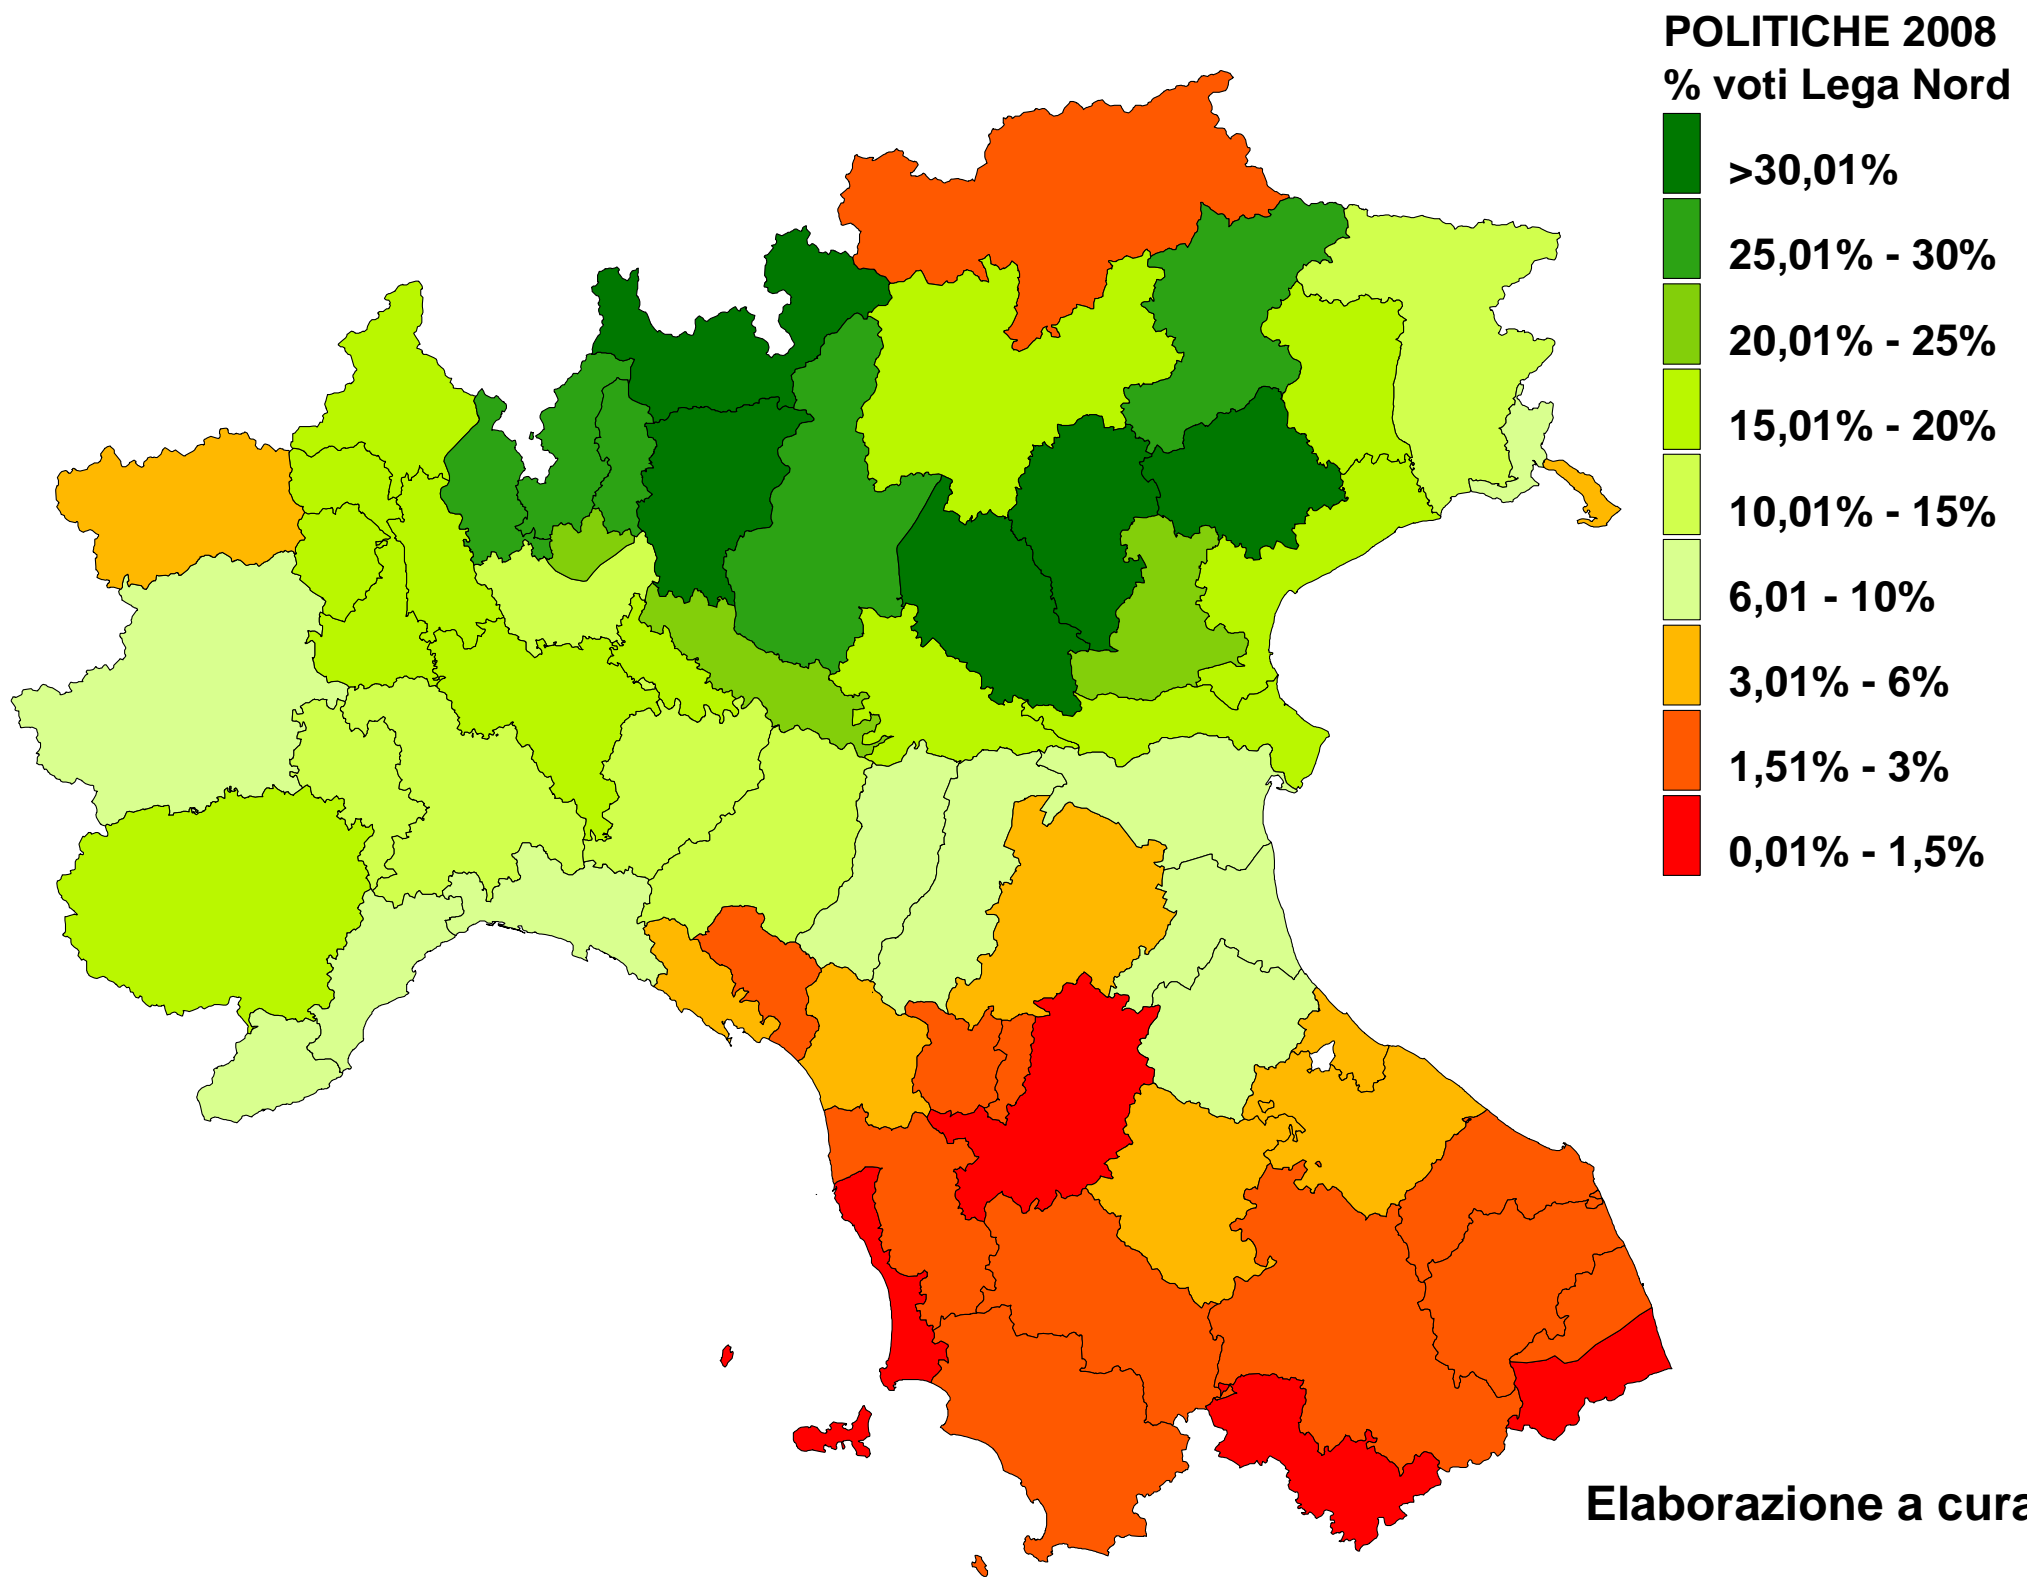

# DISTRIBUZIONE PROVINCIALE DEI VOTI PER LA LEGA NORD - ELEZIONI POLITICHE APRILE 2008

Elaborazione a cura di:

[www.leganordtorreboldone.org](http://www.leganordtorreboldone.org)  
[info@leganordtorreboldone.org](mailto:info@leganordtorreboldone.org)  
<http://leganord.splinder.com>