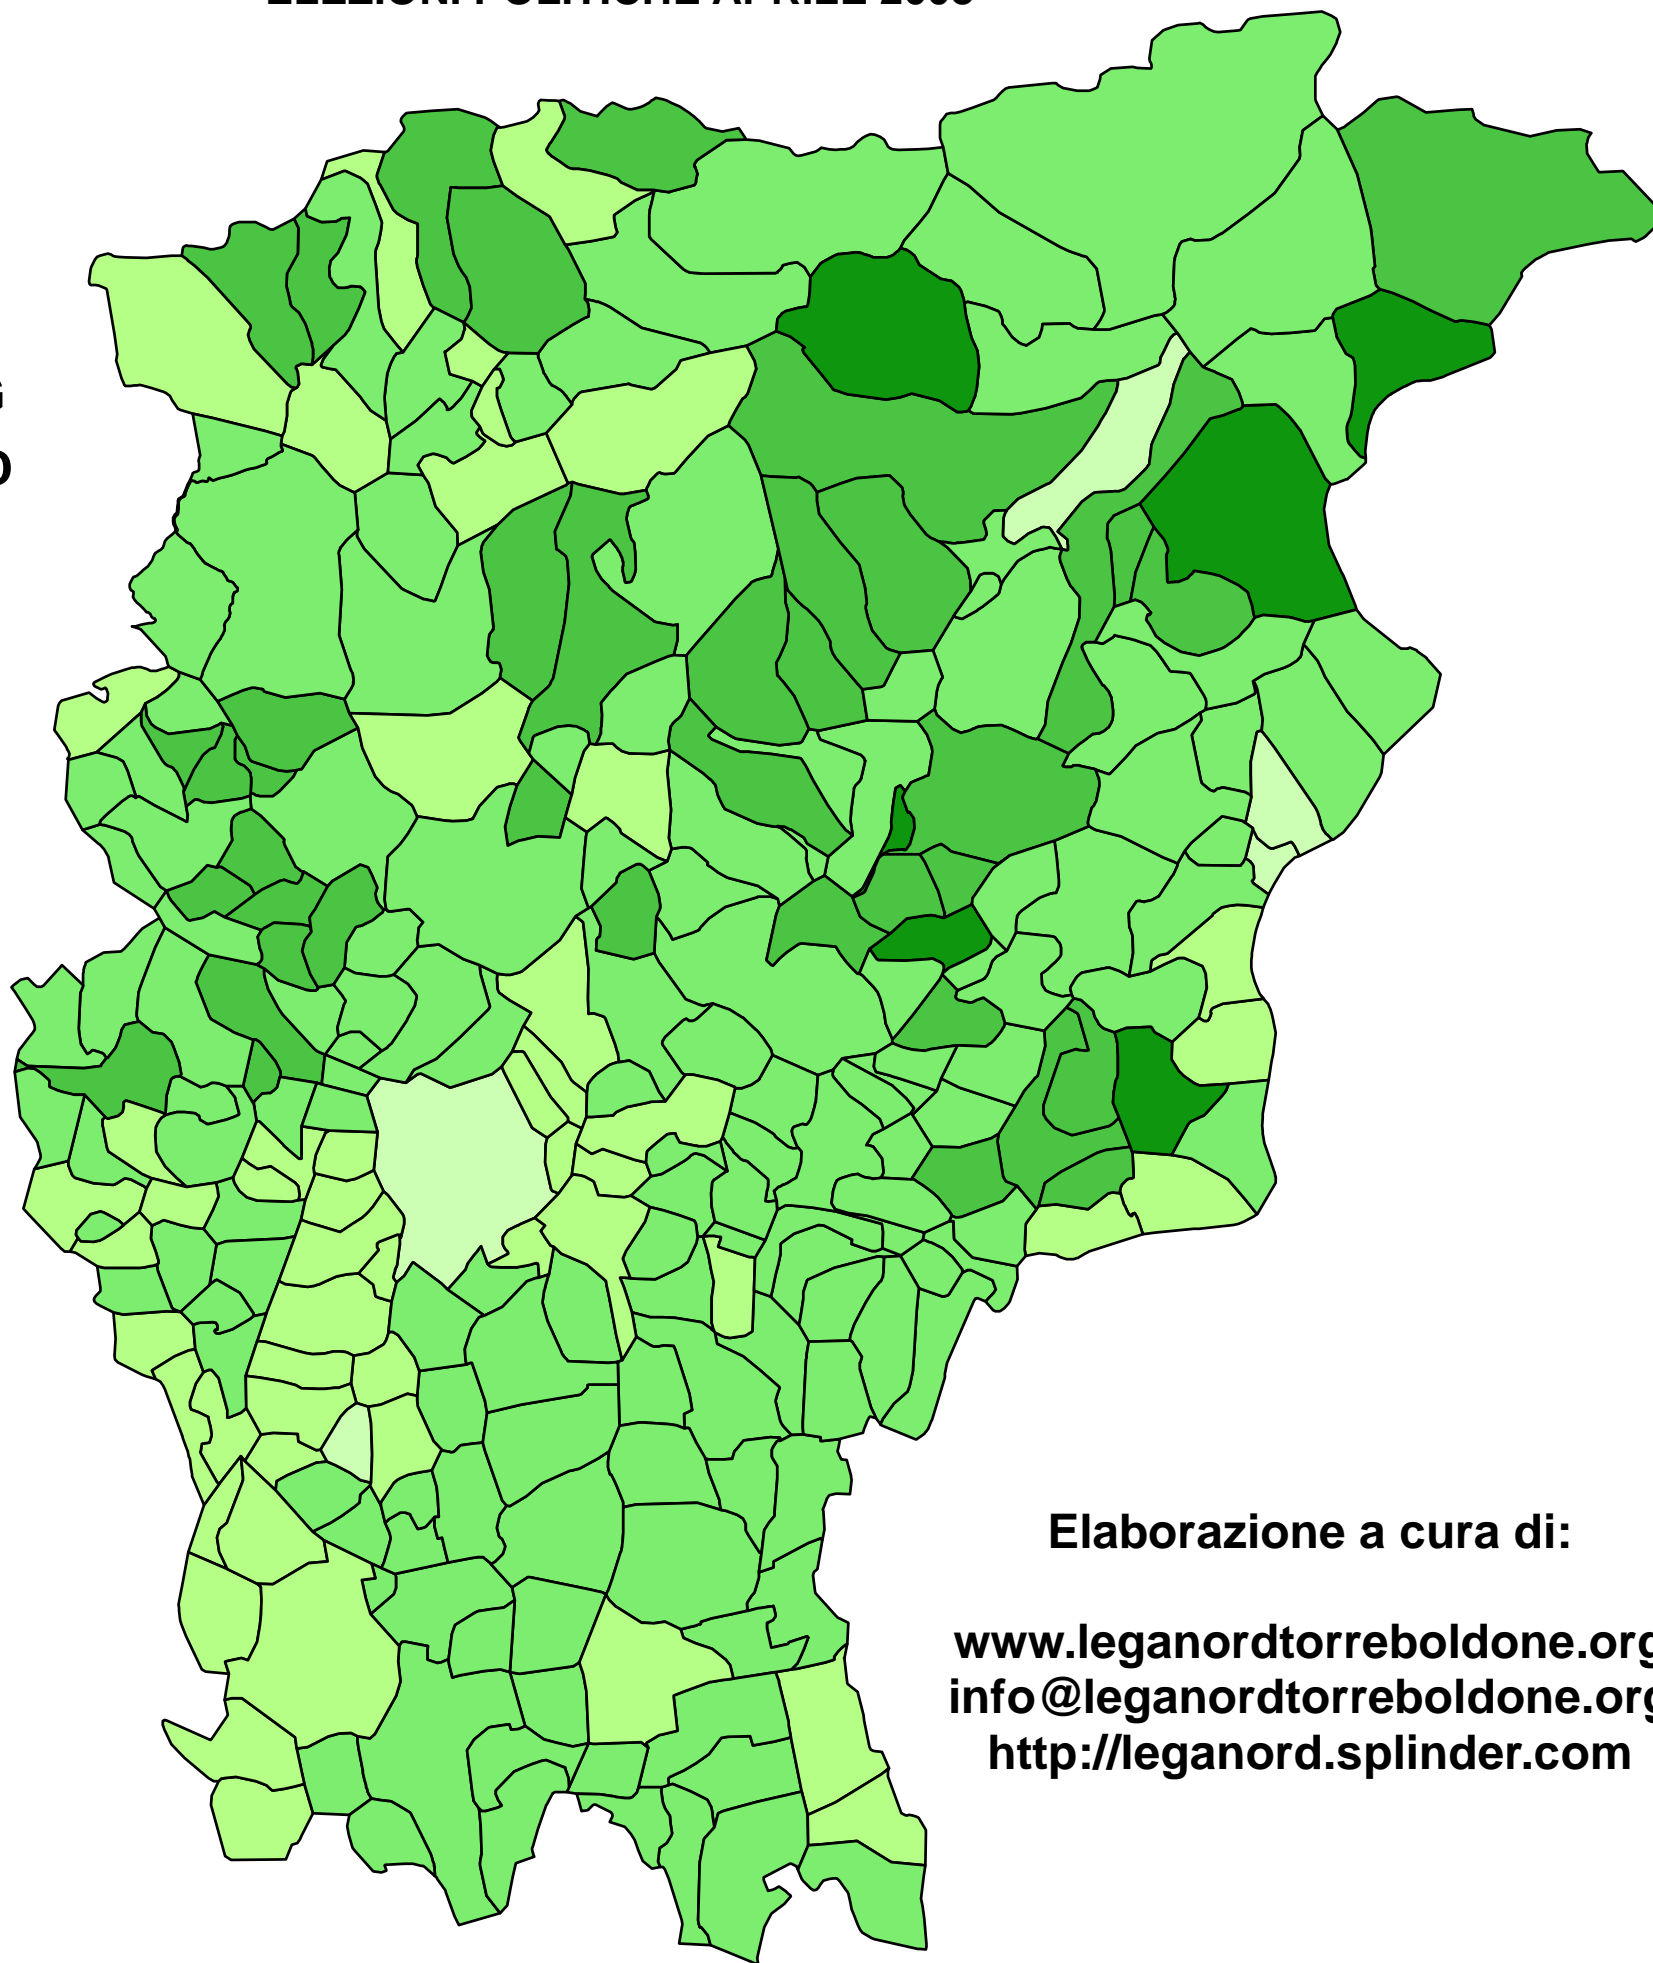

**DISTRIBUZIONE COMUNALE DEI VOTI PER LA LEGA NORD IN PROVINCIA DI BERGAMO  
ELEZIONI POLITICHE APRILE 2008**

**POLITICHE 2008 BG  
% VOTI LEGA NORD**

**Elaborazione a cura di:**

**[www.leganordtorreboldone.org](http://www.leganordtorreboldone.org)  
[info@leganordtorreboldone.org](mailto:info@leganordtorreboldone.org)  
<http://leganord.splinder.com>**