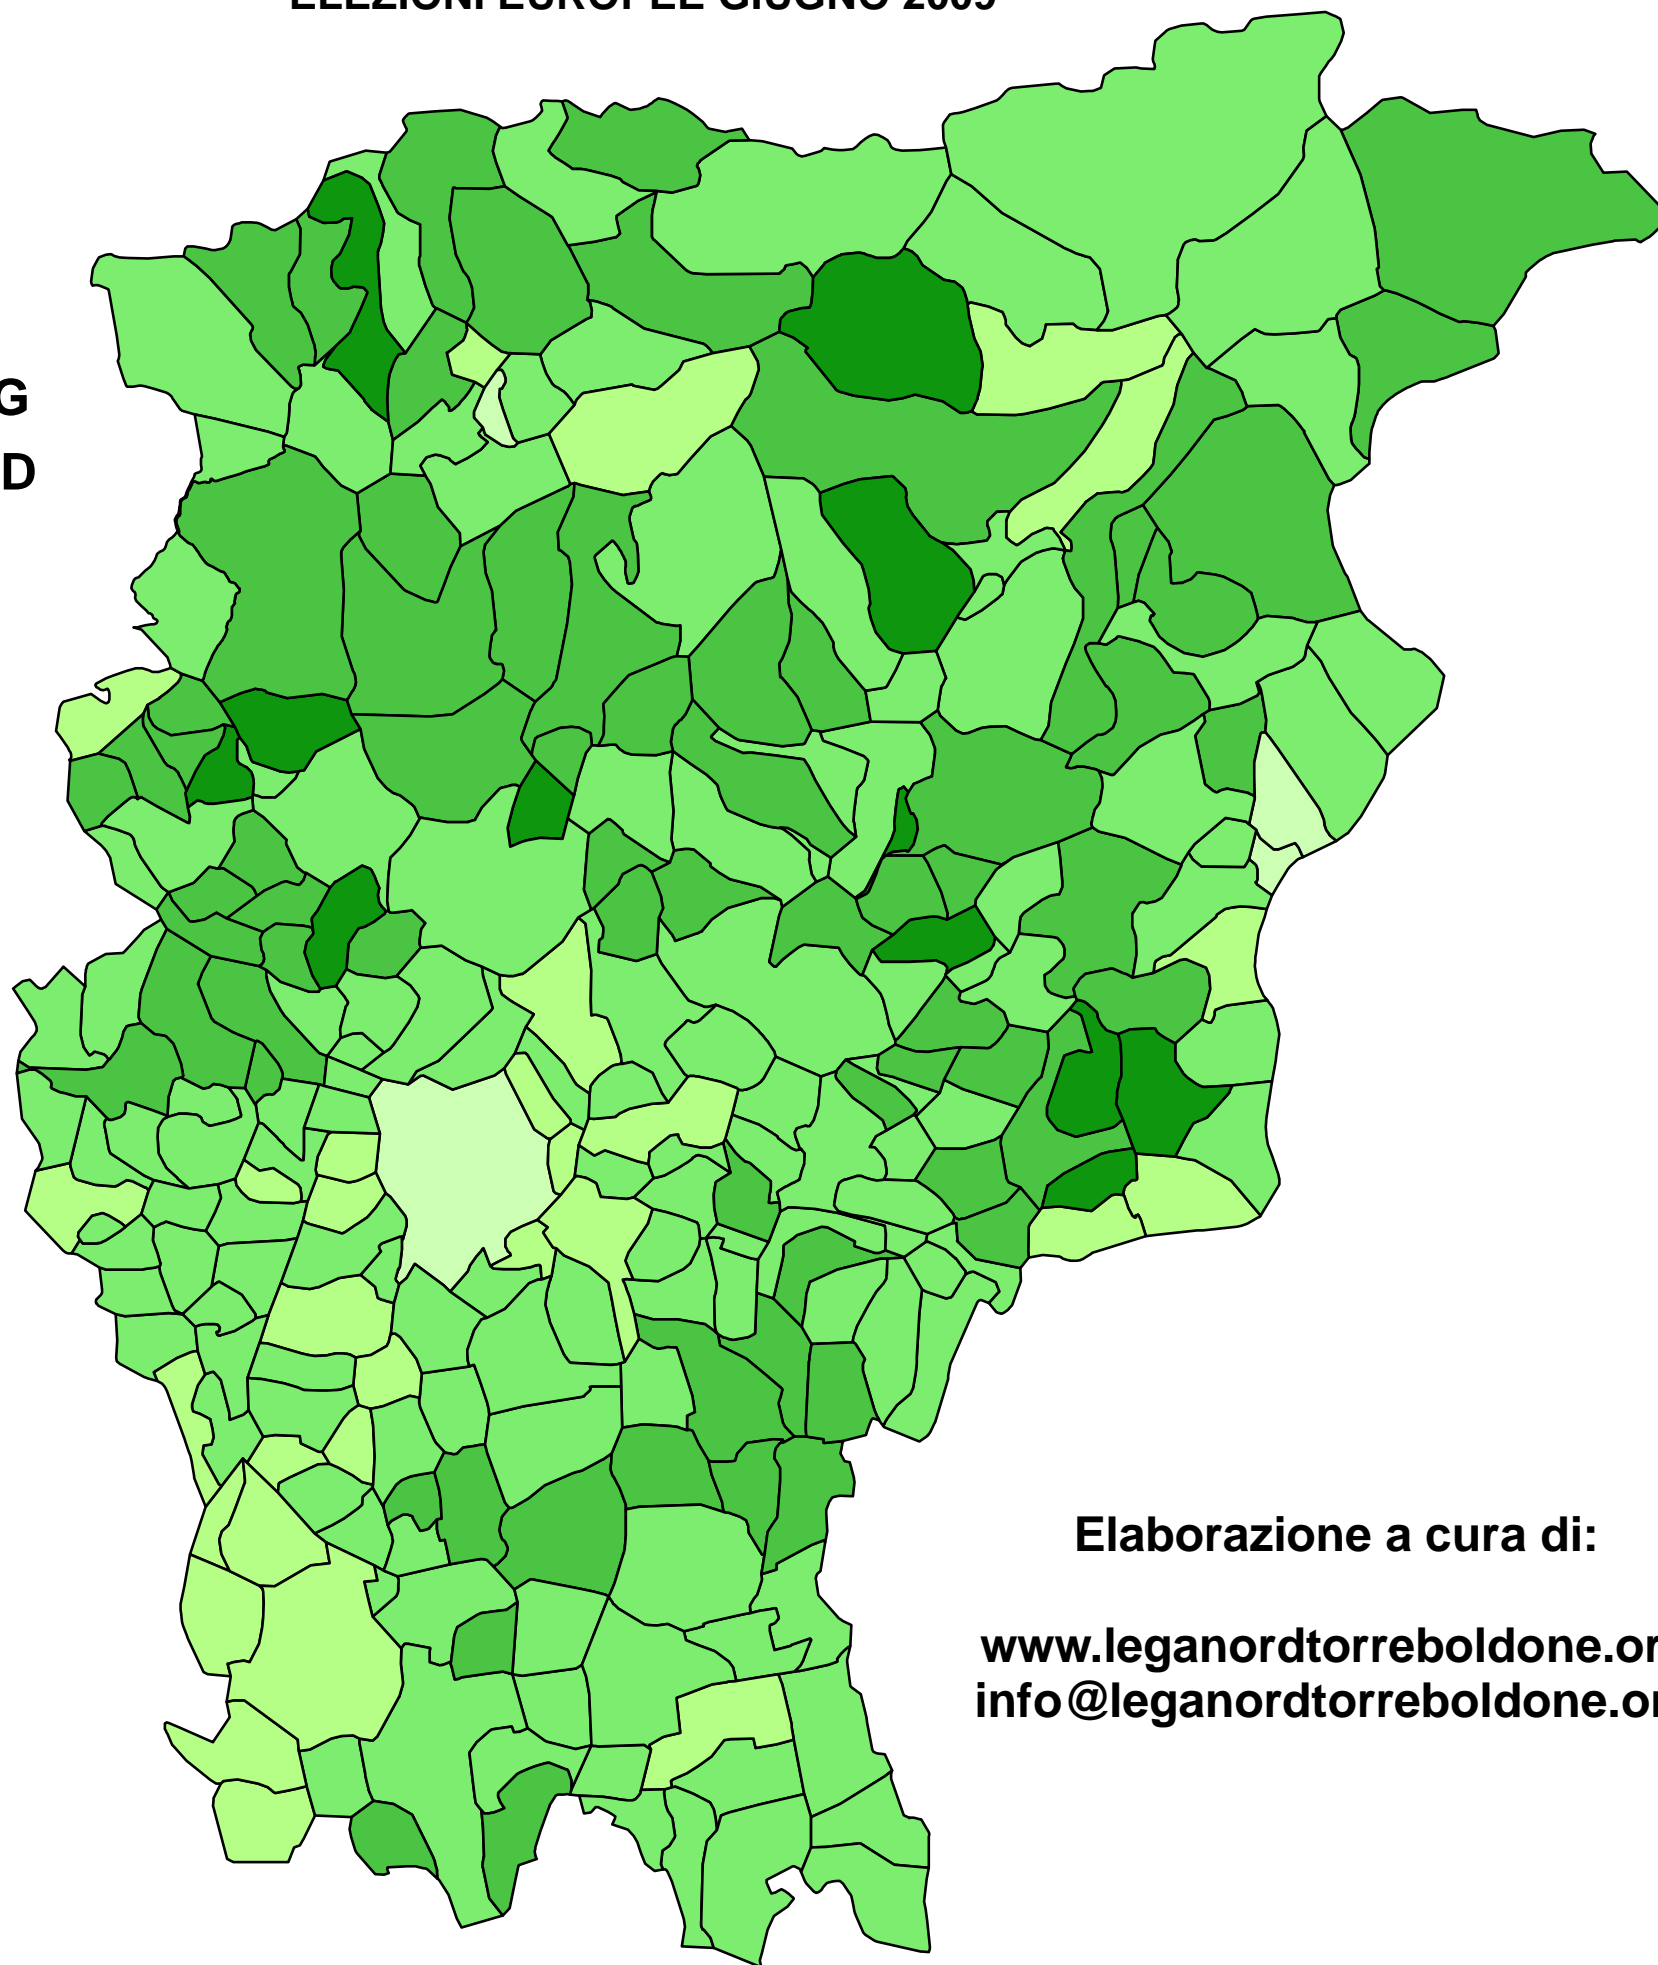

**DISTRIBUZIONE COMUNALE DEI VOTI PER LA LEGA NORD IN PROVINCIA DI BERGAMO
ELEZIONI EUROPEE GIUGNO 2009**

**POLITICHE 2008 BG
% VOTI LEGA NORD**

Elaborazione a cura di:

**www.leganordtorreboldone.org
info@leganordtorreboldone.org**