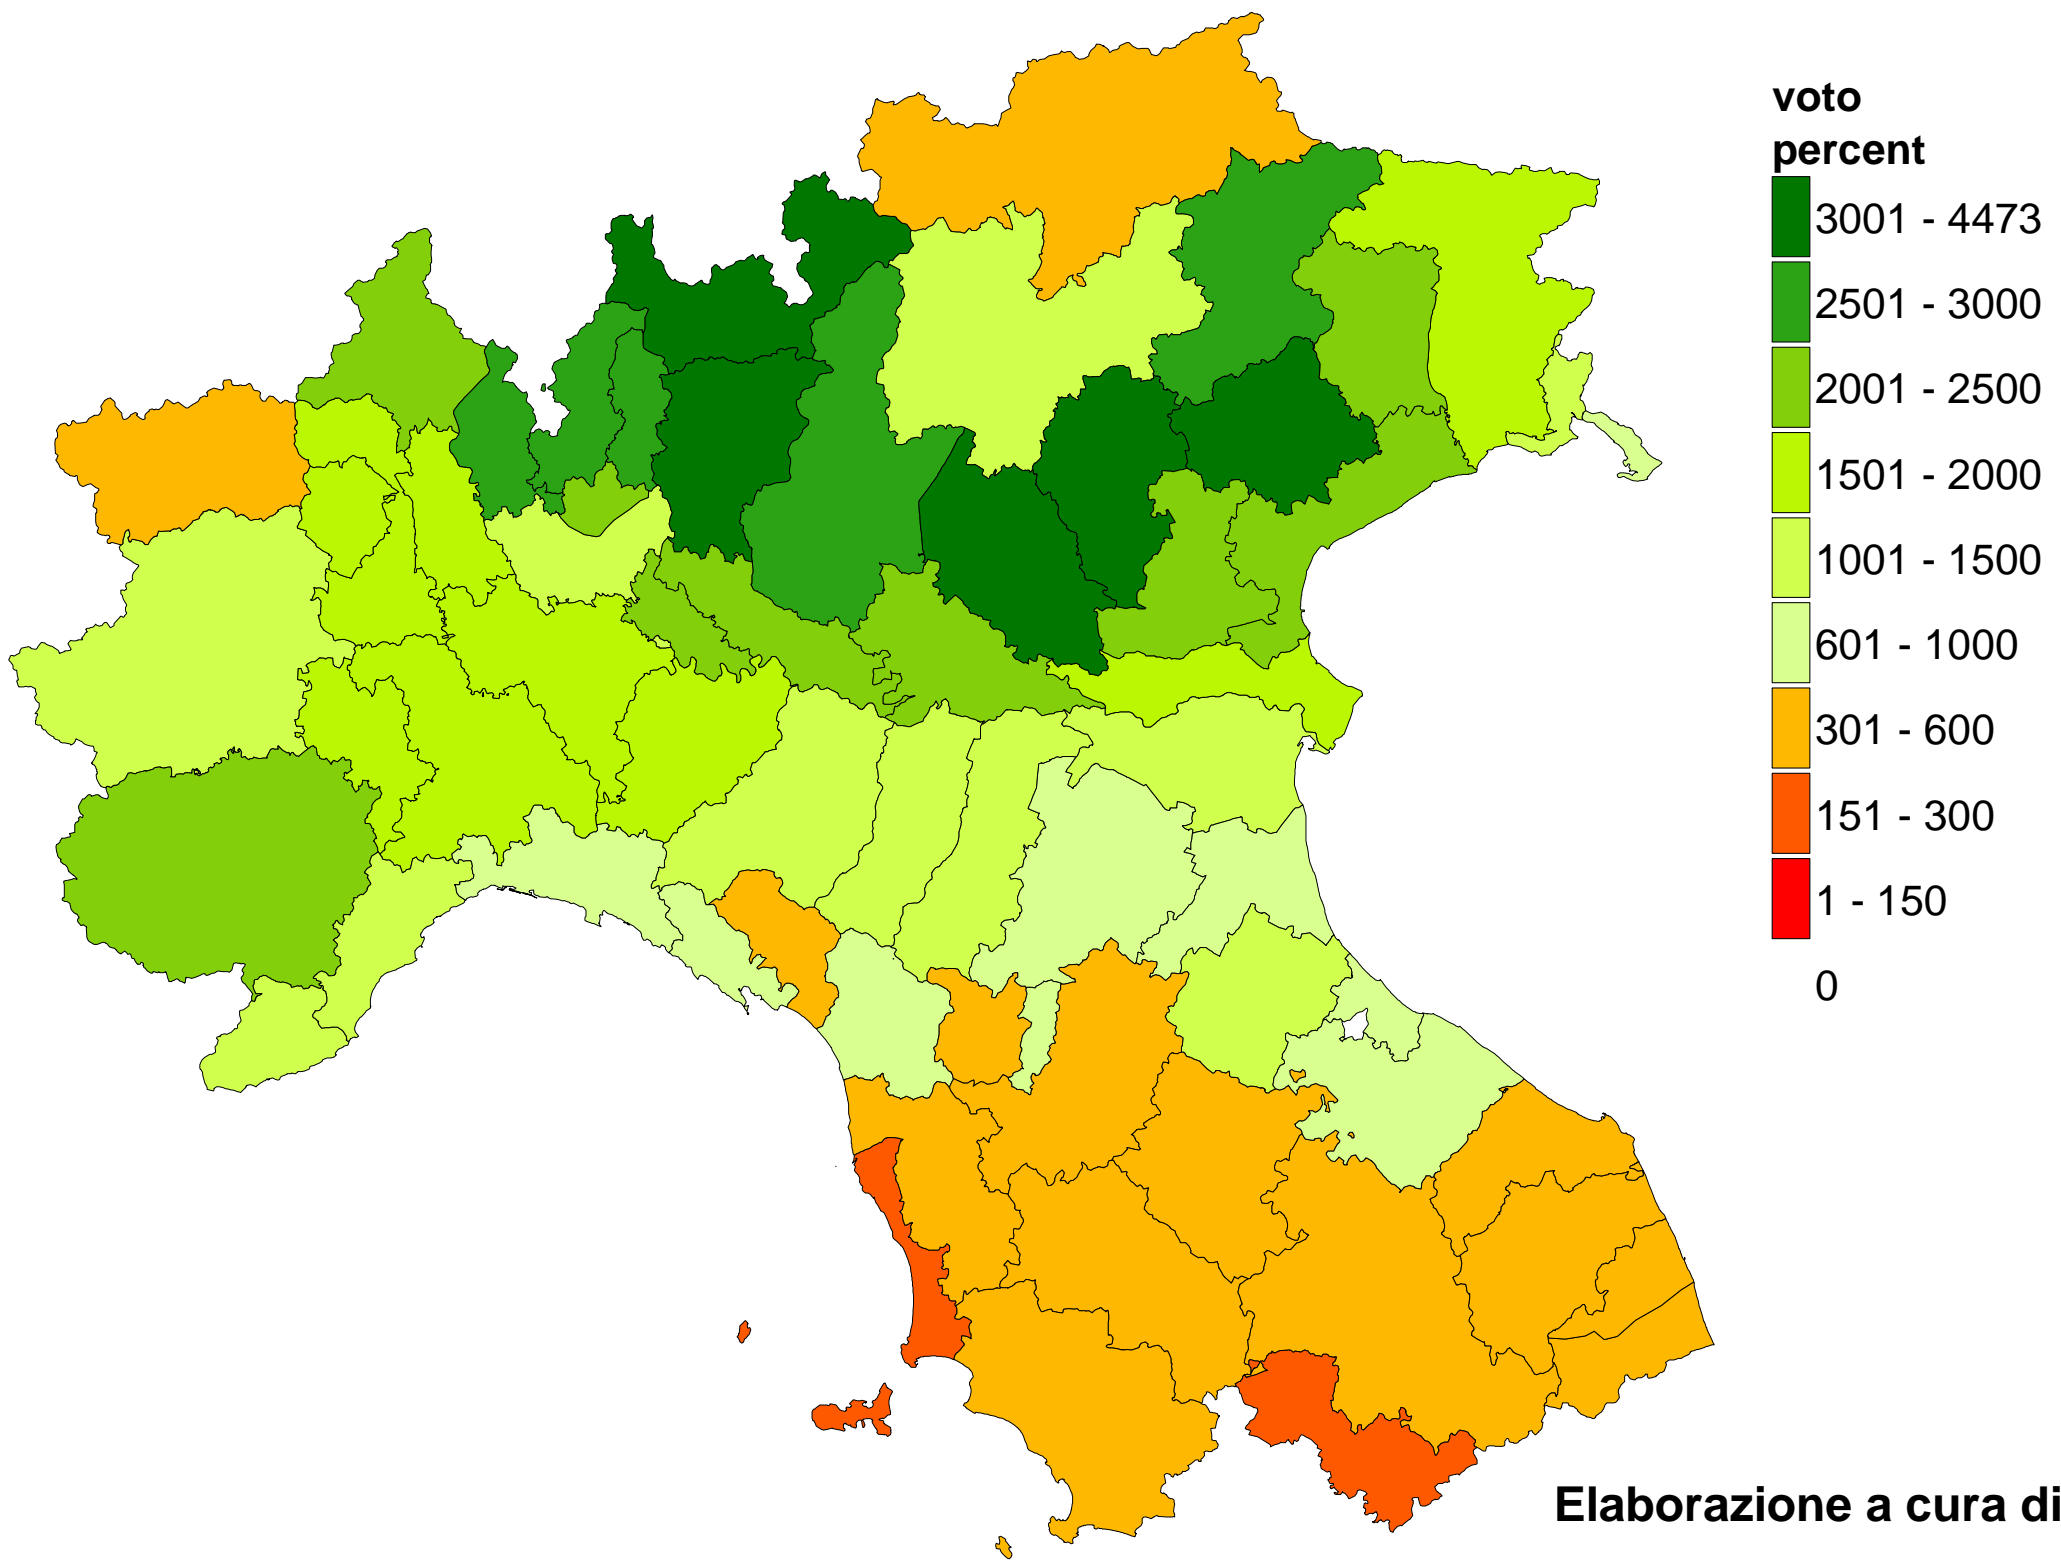

DISTRIBUZIONE PROVINCIALE DEI VOTI PER LA LEGA NORD - ELEZIONI EUROPEE GIUGNO 2009

Elaborazione a cura di:

www.leganordtorreboldone.org
info@leganordtorreboldone.org